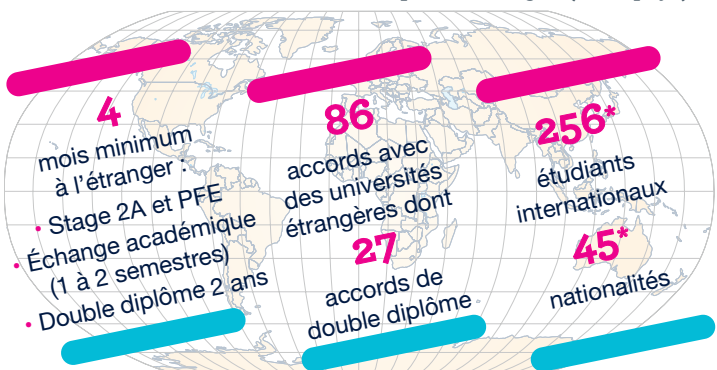

## Déroulement de la formation

## Les entreprises vous recherchent déjà

**22 %** embauchés à l'étranger y compris VIE

Salaire annuel brut moyen avec primes France + étranger (hors VIE)

**39,1 k€**/an

(Médiane = 38 k€)

**88 %** placés en moins de 4 mois

**61 %** placés avant le diplôme

Enquête réalisée en 2021, portant sur la promotion diplômée en 2020

## Élargissez votre horizon !

**116\*** élèves en mobilité académique à l'étranger (**26\*** pays)

\* Chiffres avant crise COVID