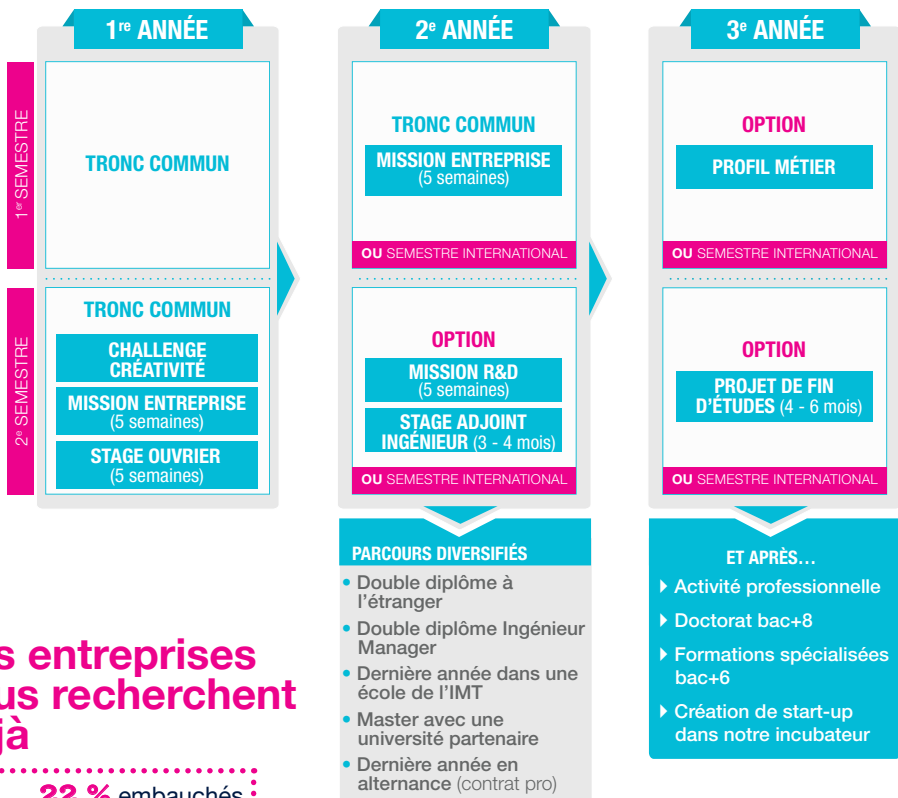

**LES 6 DOMAINES D'EXCELLENCE DE L'ÉCOLE**

LA SCIENCE ET LA CRÉATIVITÉ POUR  
INVENTER UN MONDE DURABLE

**ÉCOLE GÉNÉRALISTE**  
fondée en 1843

**CONCOURS**  
Mines-Télécom

# 3 ANS POUR CHOISIR, IMAGINER ET CONSTRUIRE VOTRE PROJET PROFESSIONNEL

Consultez les plaquettes de l'école : <https://www.imt-mines-ales.fr/nos-formations/formation-dingenieur-generaliste>

## Déroulement de la formation