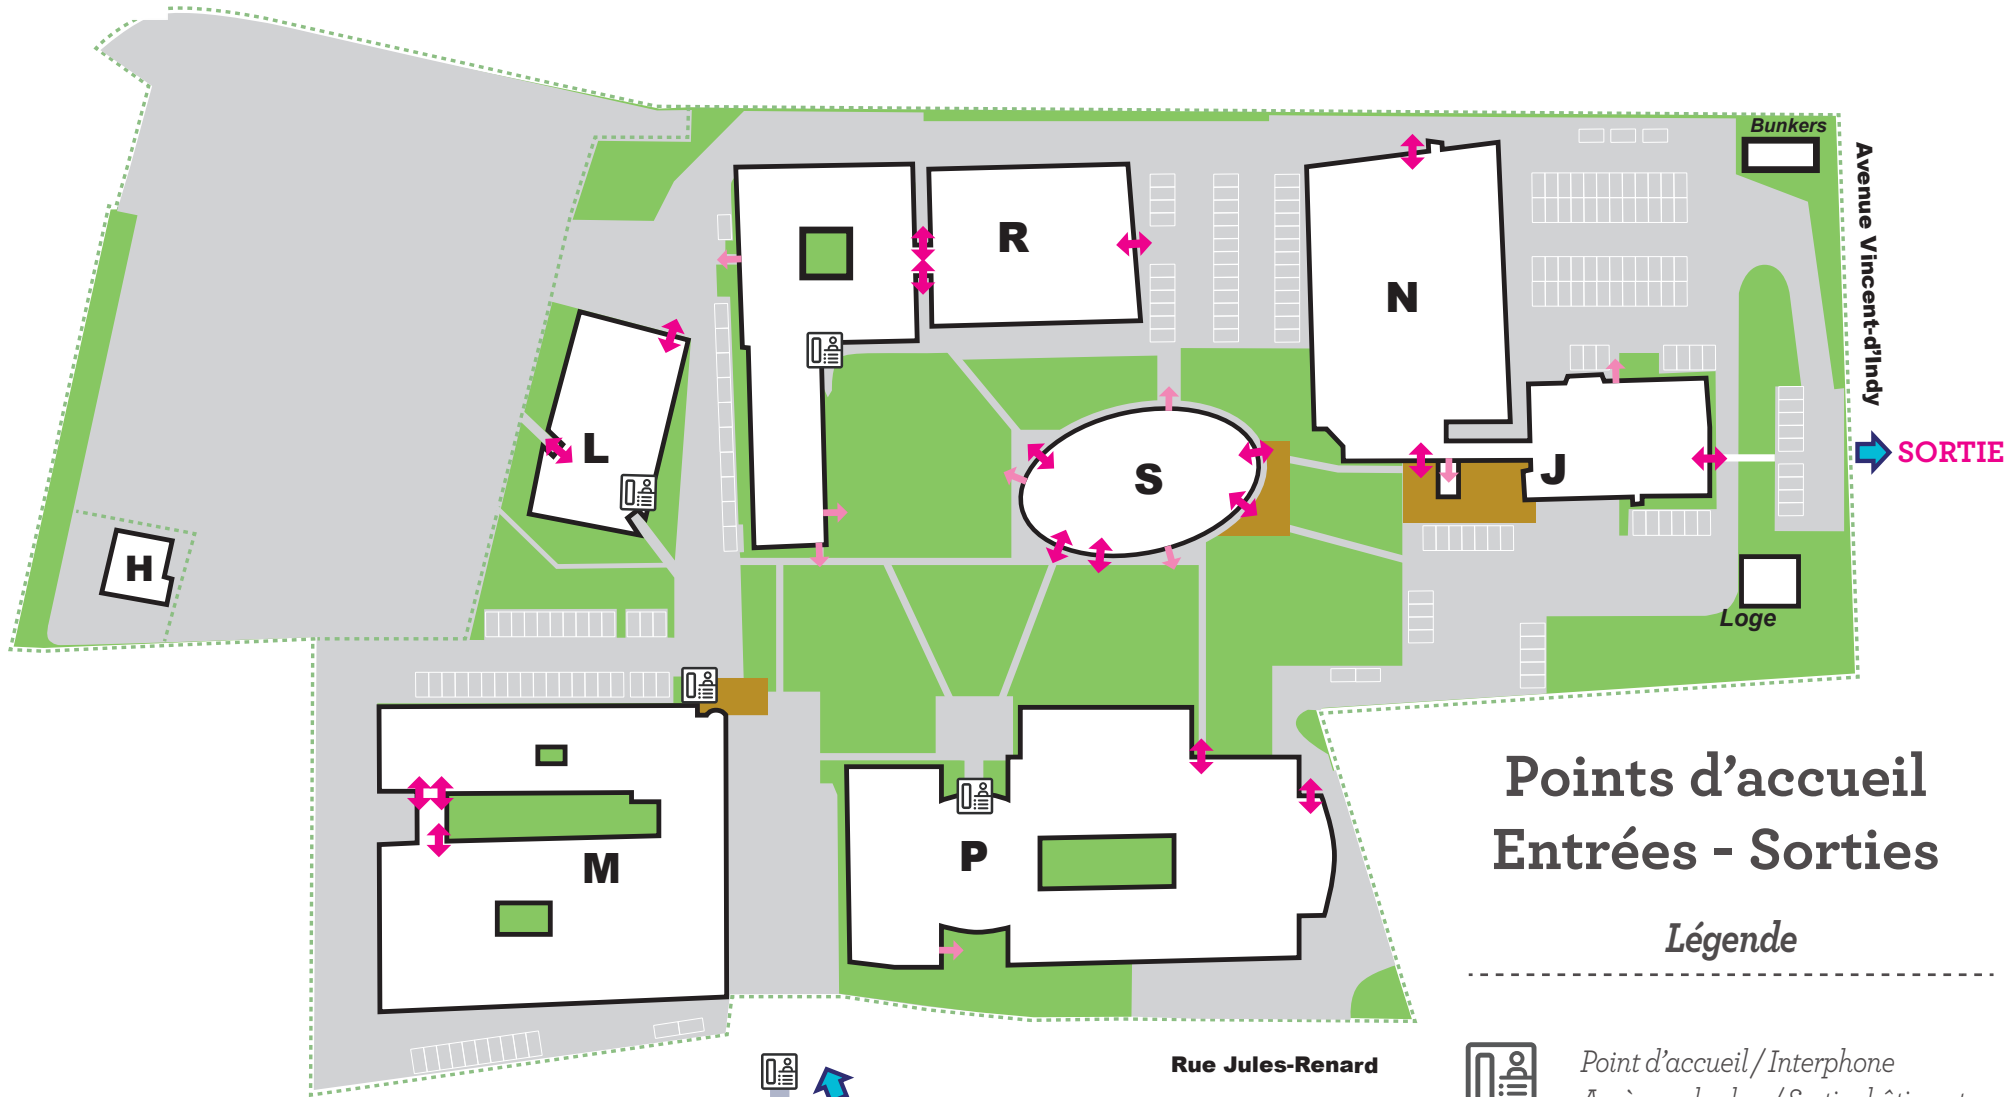

Campus scientifique Louis Leprince-Ringuet

1A rue Jules-Renard - 30100 ALÈS

Points d'accueil Entrées - Sorties

Légende

-  Point d'accueil / Interphone
Accès par badge / Sorties bâtiments
-  Entrées - Sorties bâtiments (rdc)
Accès par badge
-  Sorties de secours (rdc)

-  **ENTRÉE**
• Accès voitures, par badge
-  **ENTRÉE**
• Accès piétons, vélos et VIP
• Accès pompier