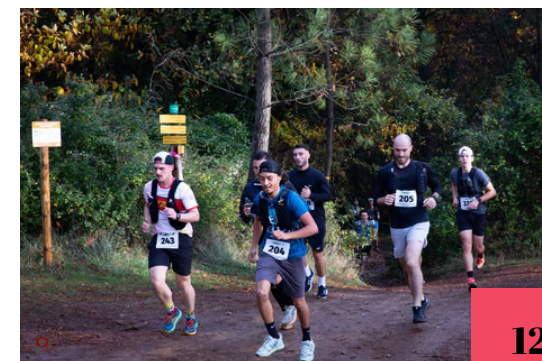

Au programme : matchs de rugby, village d'activités, show pom-pom et une soirée mémorable le samedi soir ! 🔥

Le Trail des Mines

Le Trail des Mines est entièrement organisé par les étudiants des Mines d'Alès.

Au-delà de la simple compétition sportive, ce trail incarne l'esprit de partage, la convivialité et la solidarité.

Il vise à encourager les participants à se dépasser, à repousser leurs limites et à profiter des magnifiques paysages des Cévennes.