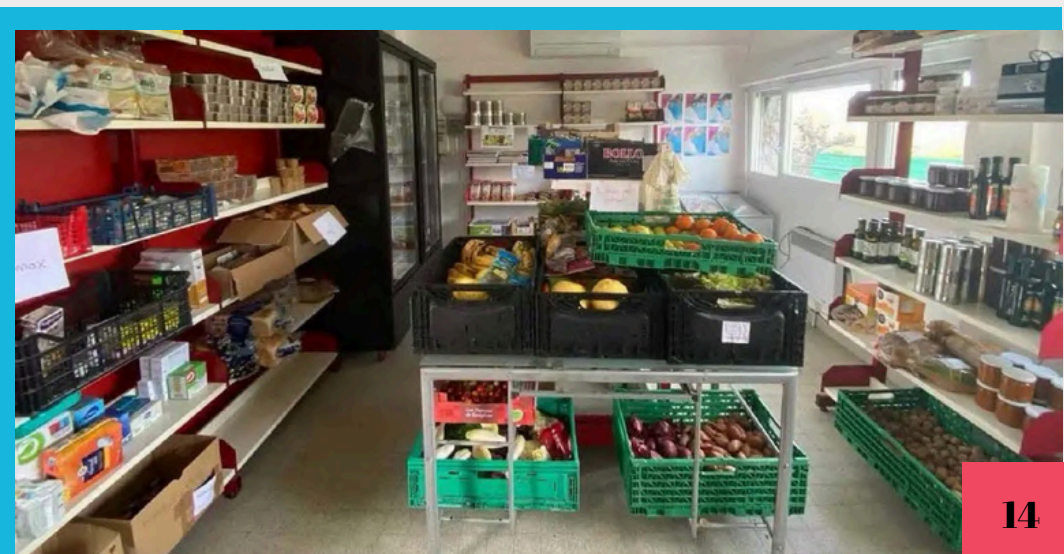

Entr'EMA

Entr'EMA est une initiative étudiante qui a créé une épicerie solidaire pour lutter contre la précarité étudiante tout en réduisant le gaspillage alimentaire. 🛒

Nous proposons des produits de première nécessité (alimentaires et d'hygiène) à des prix réduits, voire gratuits, grâce aux dons et collectes. 🍓 🍲

L'épicerie est ouverte à tous.tes les étudiant.e.s, sans distinction de revenus. Un objectif clé est aussi de favoriser les liens sociaux. 👤