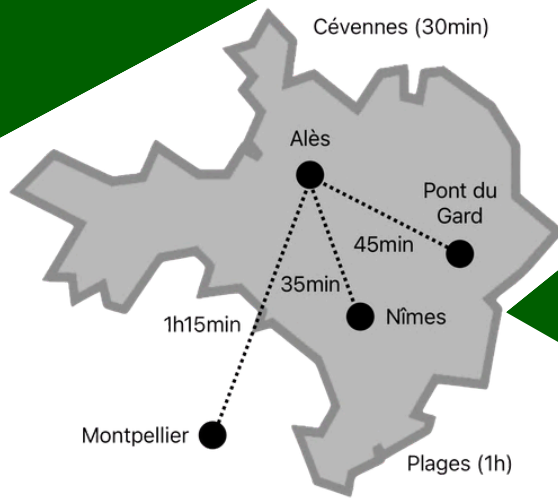

Équipe de sécurité présente en permanence

UN CADRE DE VIE UNIQUE

ALÈS, CAPITALE DES CÉVENNES

Entre cascades, rivières, monuments et paysages à couper le souffle, les Cévennes prodiguent d'incroyables balades pour les amateurs de nature. Le tout à une demi-heure de Nîmes, et à une heure de Montpellier et des plages ! De nombreux moments de détente t'y attendent !